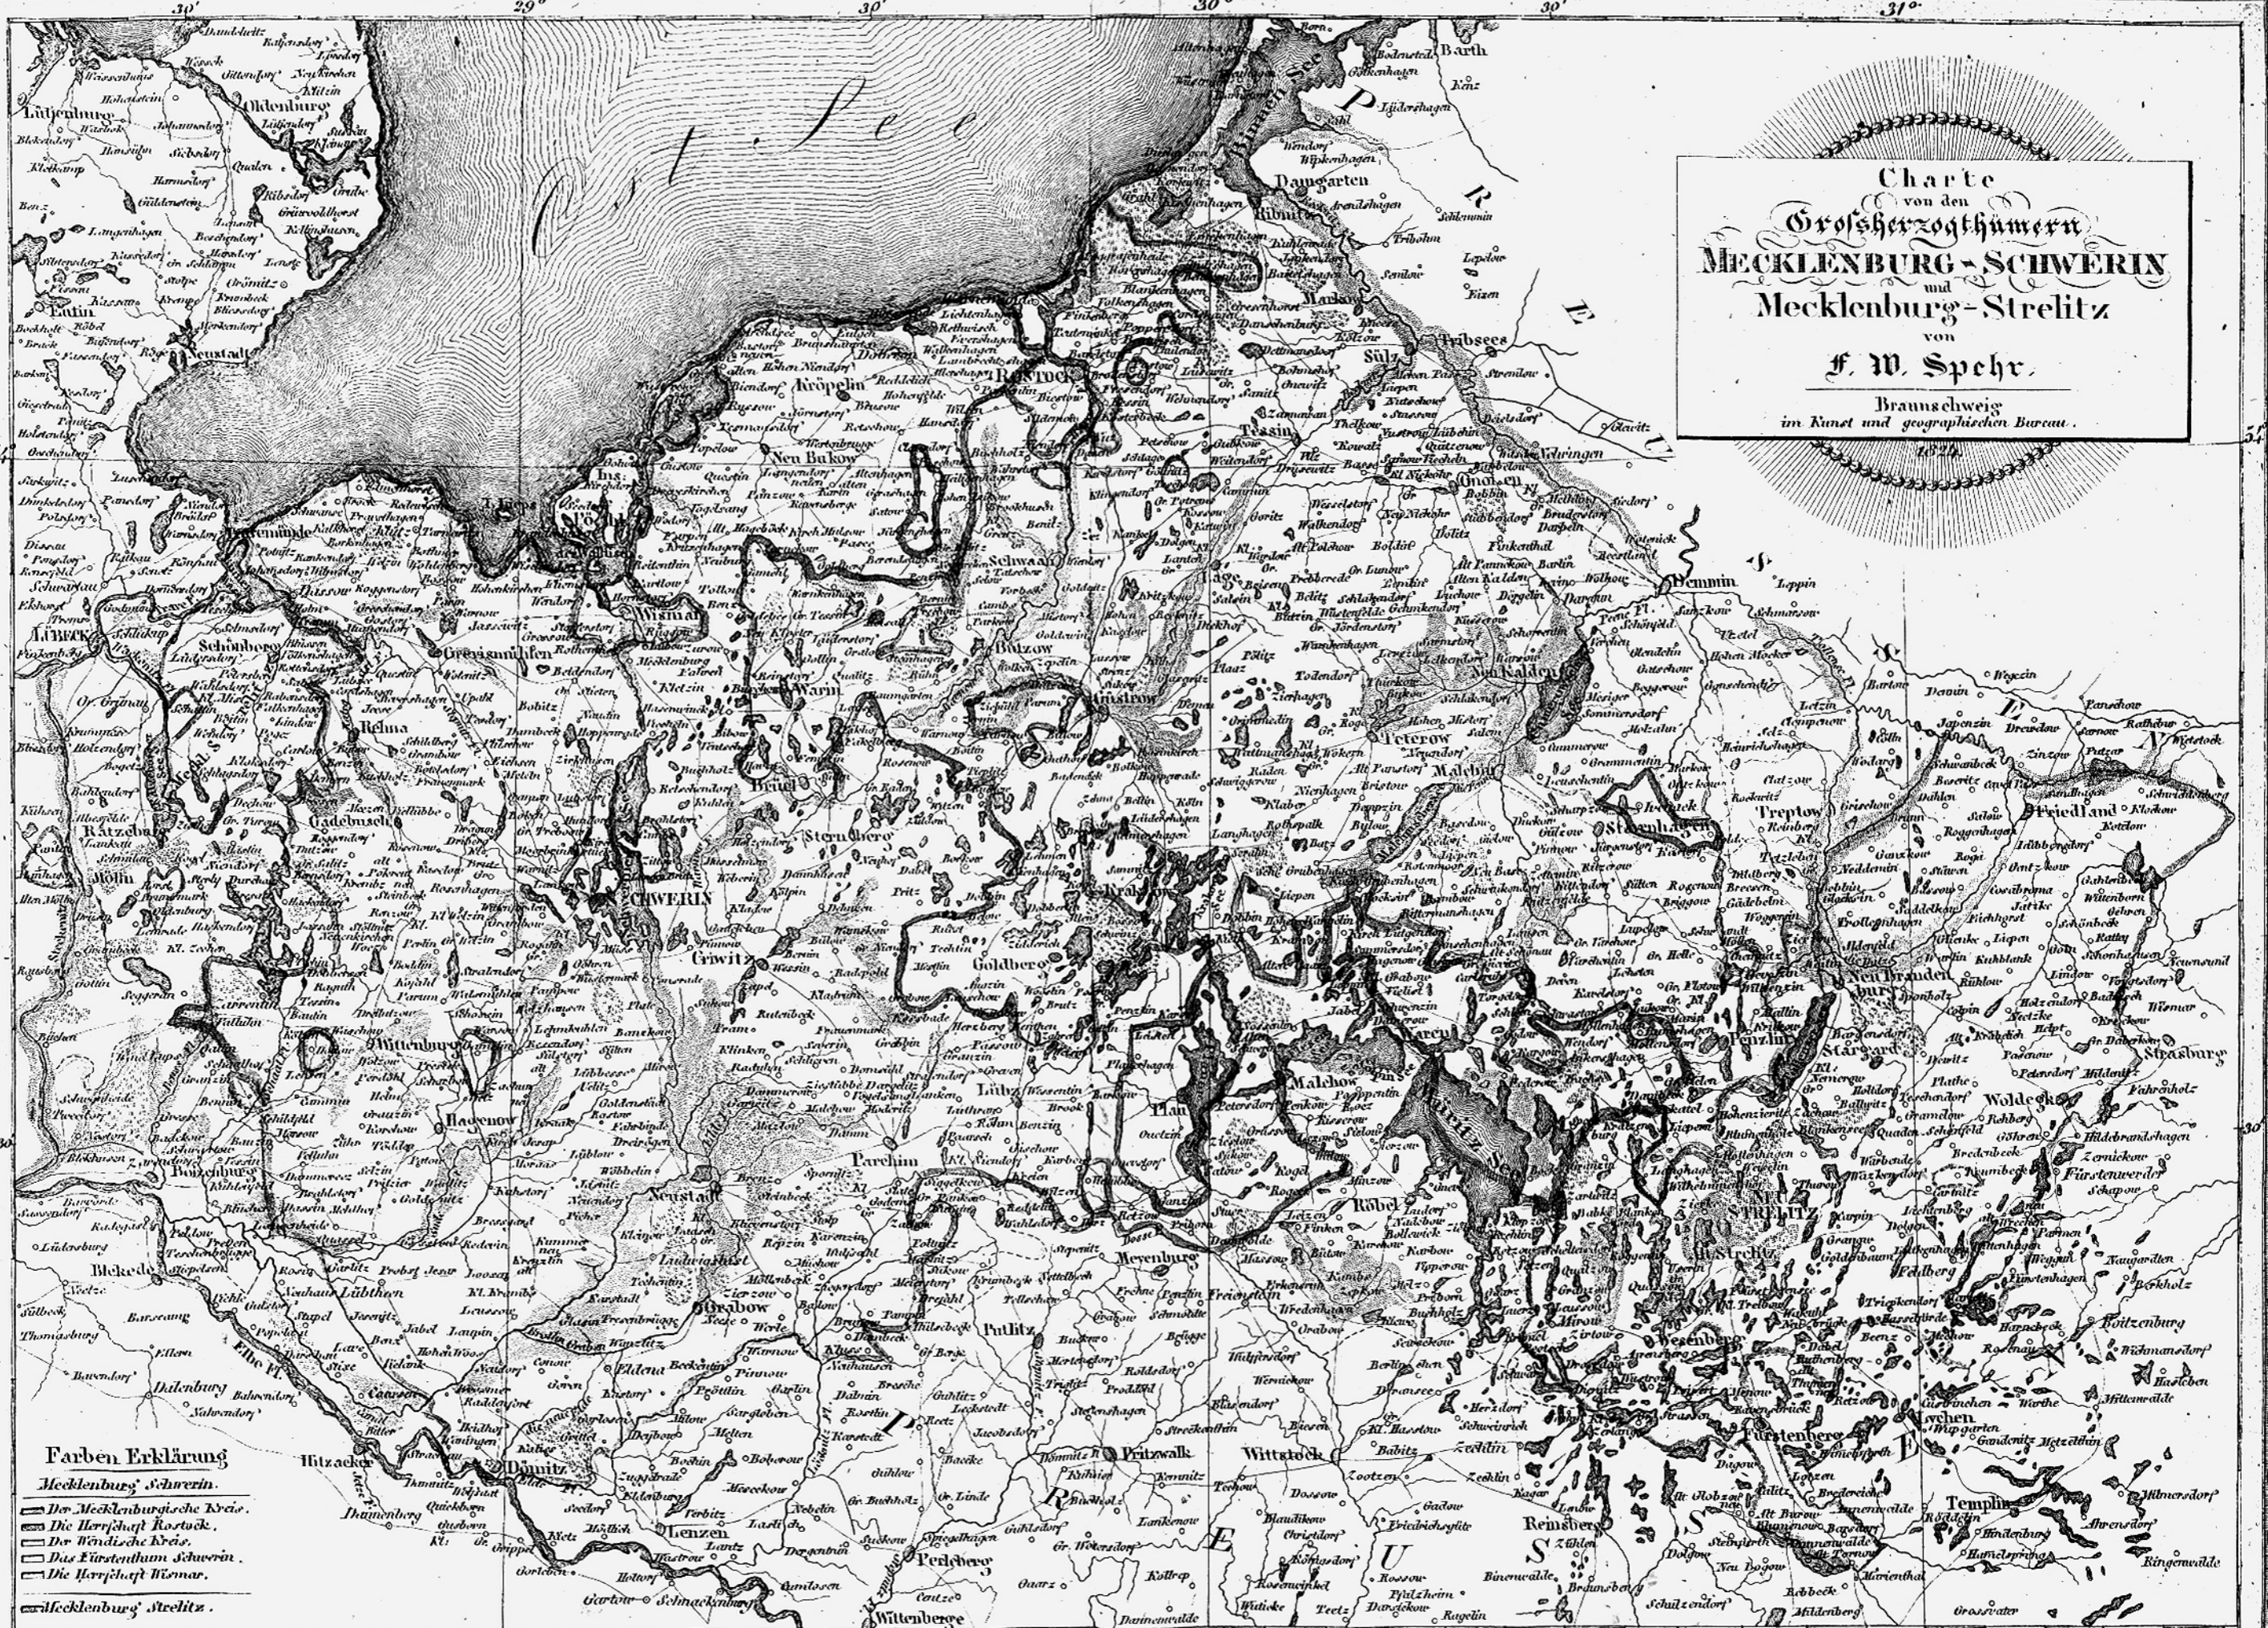

Charte
 von den
Großherzogthümern
MECKLENBURG-SCHWERIN
 und
Mecklenburg-Strelitz
 von
F. W. Spehr
 Braunschweig
 im Kunst- und geographischen Bureau.

Farben Erklärung
 Mecklenburg-Schwerin.
 Der Mecklenburgische Kreis.
 Die Herrschaft Rostock.
 Der Wändische Kreis.
 Das Fürstenthum Schwerin.
 Die Herrschaft Wismar.
 Mecklenburg-Strelitz.